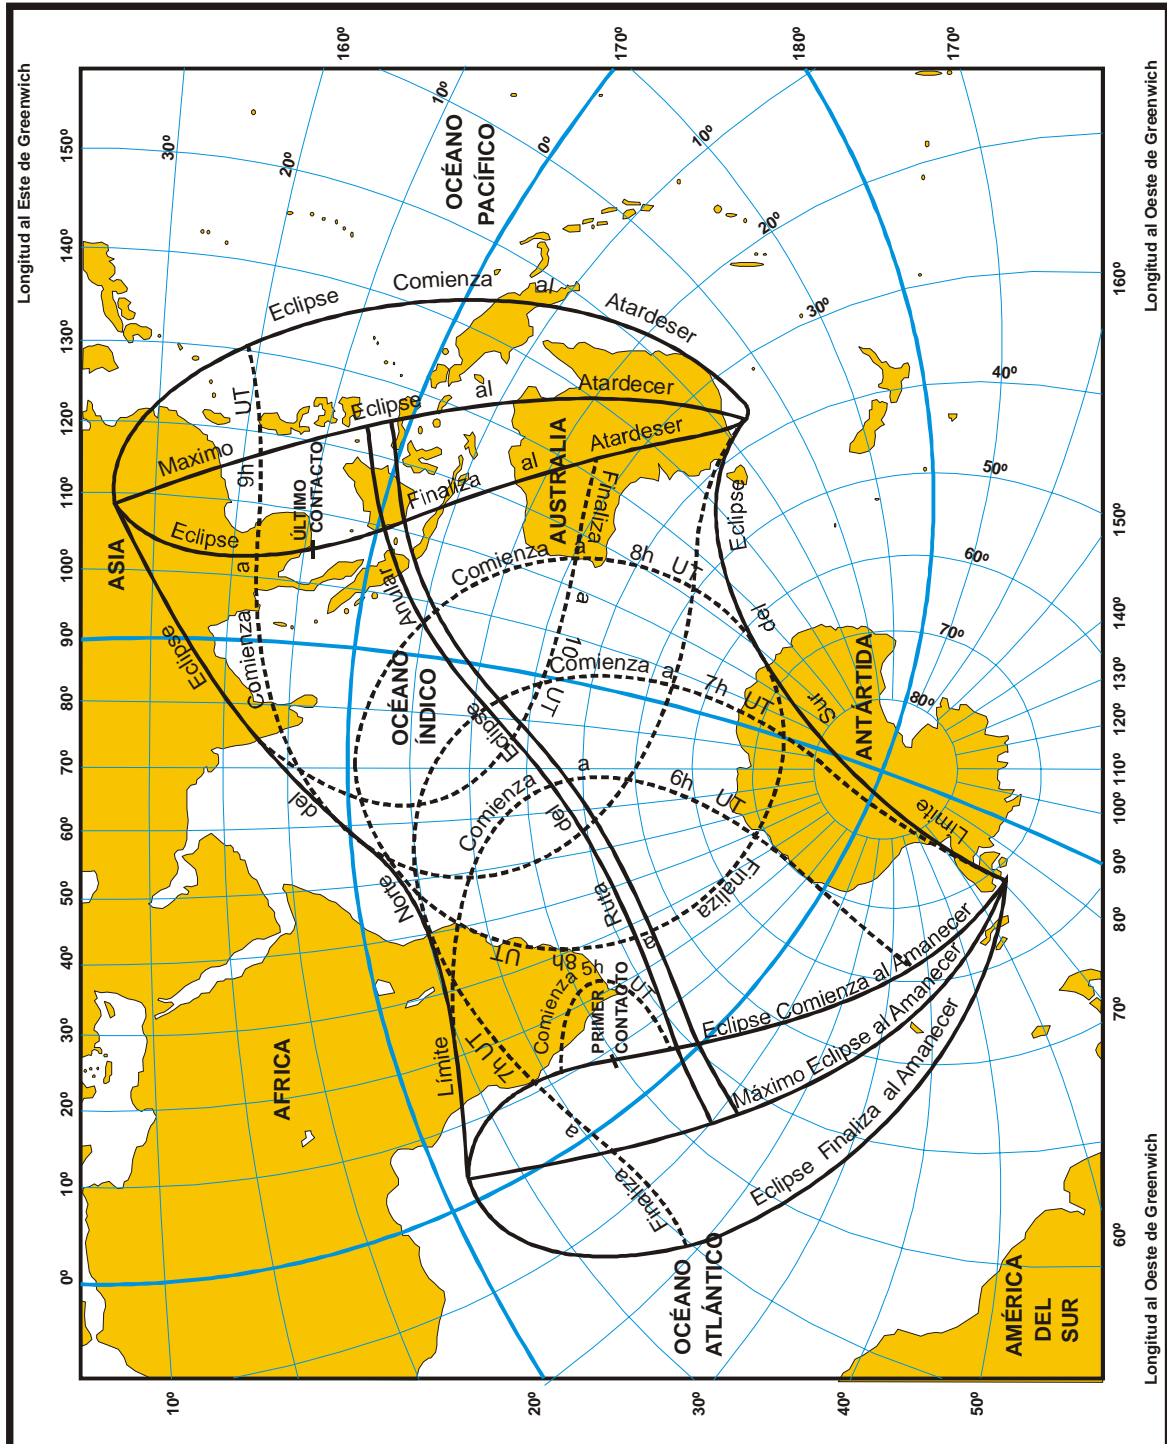

5.4 ECLIPSE TOTAL DE SOL

Evento	Mes	Día	Hora U.T.
Comienzo del Eclipse	Julio	21	23:58.3
Comienzo del Eclipse Central		22	00:25.8
Eclipse Ctral. al mediodía aparente		22	02:33.0
Fin del Eclipse Central		22	04:17.8
Fin del Eclipse		22	05:12.4

VISIBILIDAD

Asia y Oeste del Océano Pacífico.

5.5 ECLIPSE PENUMBRAL DE LUNA

Evento	Mes	Día	Hora U.T.
Luna entra en penumbra	Agosto	5	23:01.0
Medio del eclipse		6	00:39.2
Luna sale de penumbra		6	02:17.4

VISIBILIDAD

Oeste de Asia, Este de América del Norte, América del Sur, África, Europa, Océano Atlántico y Océano Índico.

5.6 ECLIPSE PARCIAL DE LUNA

Evento	Mes	Día	Hora U.T.
Comienzo del Eclipse	Diciembre	31	18:51.6
Máximo del Eclipse		31	19:22.7
Fin del Eclipse		31	19:53.8

VISIBILIDAD

África, Europa, Asia, extremo Oeste de Australia y Océano Índico.

NOTA: U.T. Las fechas y horarios corresponden al TIEMPO INTERNACIONAL (Greenwich) de los fenómenos, no a su visibilidad desde el Territorio Nacional.

5.7 ECLIPSE ANULAR DE SOL DEL 26 DE ENERO DE 2009