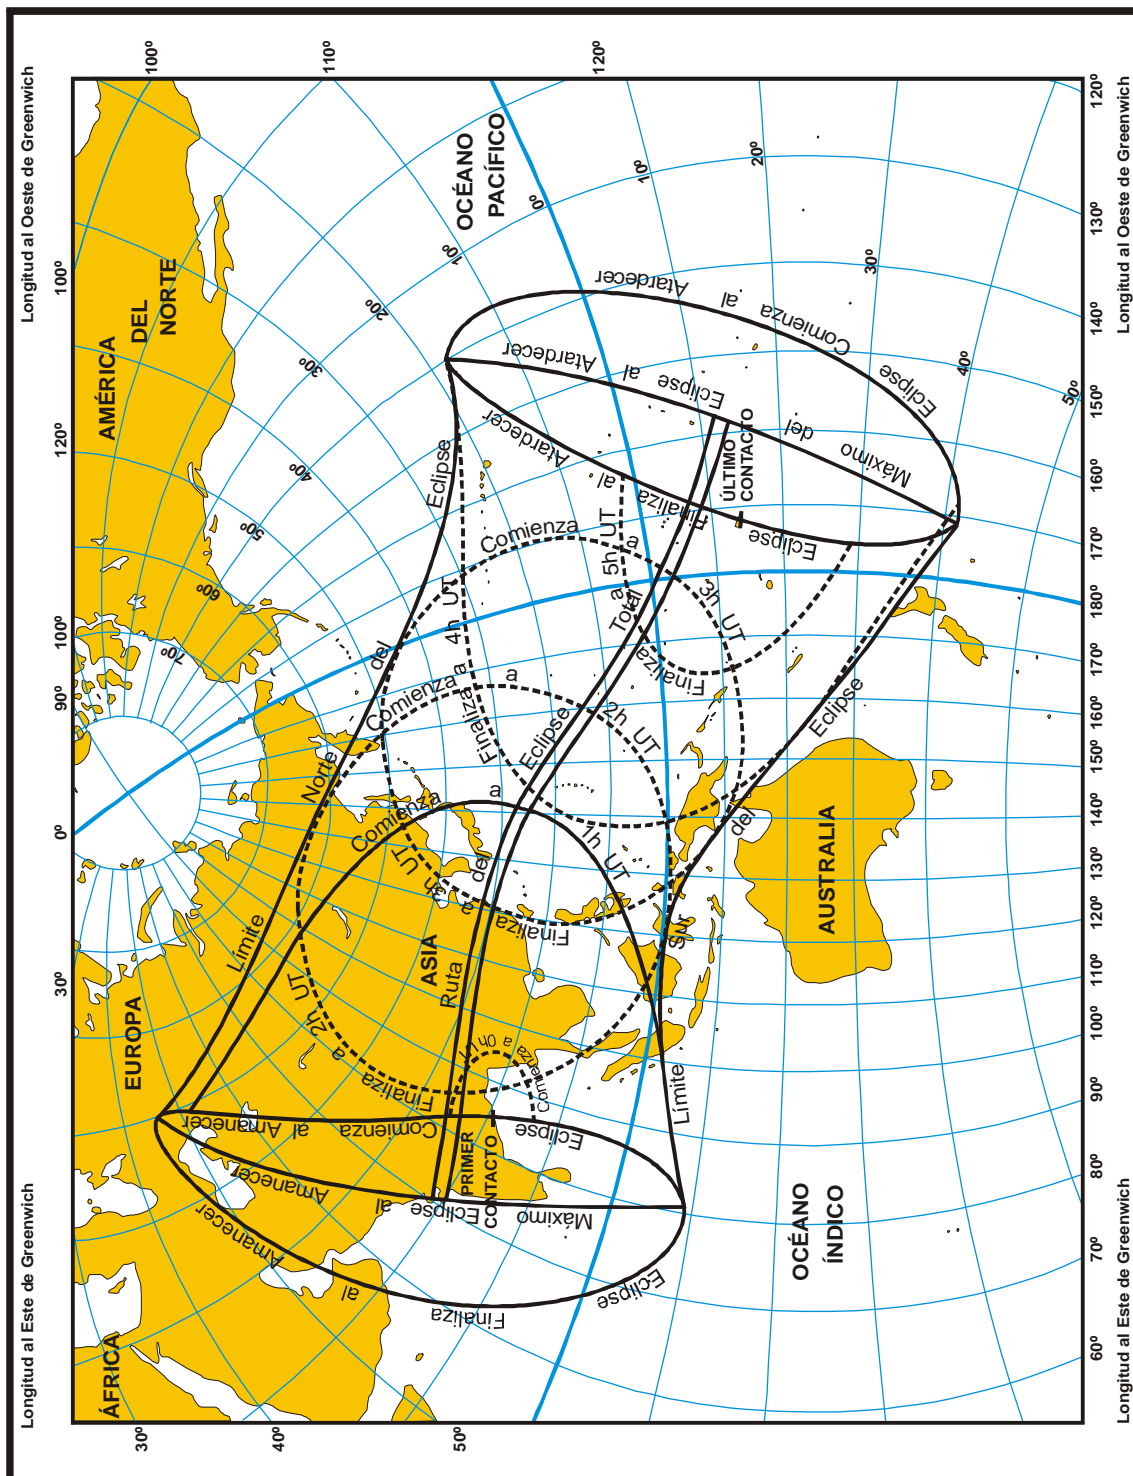

5.8 ECLIPSE TOTAL DE SOL DEL 21-22 DE JULIO DE 2009

CAPITULO 6

CALENDARIO Y HORA LEGAL EN EL MUNDO Y OFICIAL DEL URUGUAY

6.1 CALENDARIO AÑO 2009

Días de la semana y días del año

Día	Enero	Febrero	Marzo	Día	Abril	Mayo	Junio	Día
1	Jue 1	Dom 32	Dom 60	1	Mié 91	Vie 121	Lun 152	1
2	Vie 2	Lun 33	Lun 61	2	Jue 92	Sáb 122	Mar 153	2
3	Sáb 3	Mar 34	Mar 62	3	Vie 93	Dom 123	Mié 154	3
4	Dom 4	Mié 35	Mié 63	4	Sáb 94	Lun 124	Jue 155	4
5	Lun 5	Jue 36	Jue 64	5	Dom 95	Mar 125	Vie 156	5
6	Mar 6	Vie 37	Vie 65	6	Lun 96	Mié 126	Sáb 157	6
7	Mié 7	Sáb 38	Sáb 66	7	Mar 97	Jue 127	Dom 158	7
8	Jue 8	Dom 39	Dom 67	8	Mié 98	Vie 128	Lun 159	8
9	Vie 9	Lun 40	Lun 68	9	Jue 99	Sáb 129	Mar 160	9
10	Sáb 10	Mar 41	Mar 69	10	Vie 100	Dom 130	Mié 161	10
11	Dom 11	Mié 42	Mié 70	11	Sáb 101	Lun 131	Jue 162	11
12	Lun 12	Jue 43	Jue 71	12	Dom 102	Mar 132	Vie 163	12
13	Mar 13	Vie 44	Vie 72	13	Lun 103	Mié 133	Sáb 164	13
14	Mié 14	Sáb 45	Sáb 73	14	Mar 104	Jue 134	Dom 165	14
15	Jue 15	Dom 46	Dom 74	15	Mié 105	Vie 135	Lun 166	15
16	Vie 16	Lun 47	Lun 75	16	Jue 106	Sáb 136	Mar 167	16
17	Sáb 17	Mar 48	Mar 76	17	Vie 107	Dom 137	Mié 168	17
18	Dom 18	Mié 49	Mié 77	18	Sáb 108	Lun 138	Jue 169	18
19	Lun 19	Jue 50	Jue 78	19	Dom 109	Mar 139	Vie 170	19
20	Mar 20	Vie 51	Vie 79	20	Lun 110	Mié 140	Sáb 171	20
21	Mié 21	Sáb 52	Sáb 80	21	Mar 111	Jue 141	Dom 172	21
22	Jue 22	Dom 53	Dom 81	22	Mié 112	Vie 142	Lun 173	22
23	Vie 23	Lun 54	Lun 82	23	Jue 113	Sáb 143	Mar 174	23
24	Sáb 24	Mar 55	Mar 83	24	Vie 114	Dom 144	Mié 175	24
25	Dom 25	Mié 56	Mié 84	25	Sáb 115	Lun 145	Jue 176	25
26	Lun 26	Jue 57	Jue 85	26	Dom 116	Mar 146	Vie 177	26
27	Mar 27	Vie 58	Vie 86	27	Lun 117	Mié 147	Sáb 178	27
28	Mié 28	Sáb 59	Sáb 87	28	Mar 118	Jue 148	Dom 179	28
29	Jue 29		Dom 88	29	Mié 119	Vie 149	Lun 180	29
30	Vie 30		Lun 89	30	Jue 120	Sáb 150	Mar 181	30
31	Sáb 31		Mar 90	31		Dom 151		31
Día	Julio	Agosto	Setiembre	Día	Octubre	Noviembre	Diciembre	Día
1	Mié 182	Sáb 213	Mar 244	1	Jue 274	Dom 305	Mar 335	1
2	Jue 183	Dom 214	Mié 245	2	Vie 275	Lun 306	Mié 336	2
3	Vie 184	Lun 215	Jue 246	3	Sáb 276	Mar 307	Jue 337	3
4	Sáb 185	Mar 216	Vie 247	4	Dom 277	Mié 308	Vie 338	4
5	Dom 186	Mié 217	Sáb 248	5	Lun 278	Jue 309	Sáb 339	5
6	Lun 187	Jue 218	Dom 249	6	Mar 279	Vie 310	Dom 340	6
7	Mar 188	Vie 219	Lun 250	7	Mié 280	Sáb 311	Lun 341	7
8	Mié 189	Sáb 220	Mar 251	8	Jue 281	Dom 312	Mar 342	8
9	Jue 190	Dom 221	Mié 252	9	Vie 282	Lun 313	Mié 343	9
10	Vie 191	Lun 222	Jue 253	10	Sáb 283	Mar 314	Jue 344	10
11	Sáb 192	Mar 223	Vie 254	11	Dom 284	Mié 315	Vie 345	11
12	Dom 193	Mié 224	Sáb 255	12	Lun 285	Jue 316	Sáb 346	12
13	Lun 194	Jue 225	Dom 256	13	Mar 286	Vie 317	Dom 347	13
14	Mar 195	Vie 226	Lun 257	14	Mié 287	Sáb 318	Lun 348	14
15	Mié 196	Sáb 227	Mar 258	15	Jue 288	Dom 319	Mar 349	15
16	Jue 197	Dom 228	Mié 259	16	Vie 289	Lun 320	Mié 350	16
17	Vie 198	Lun 229	Jue 260	17	Sáb 290	Mar 321	Jue 351	17
18	Sáb 199	Mar 230	Vie 261	18	Dom 291	Mié 322	Vie 352	18
19	Dom 200	Mié 231	Sáb 262	19	Lun 292	Jue 323	Sáb 353	19
20	Lun 201	Jue 232	Dom 263	20	Mar 293	Vie 324	Dom 354	20
21	Mar 202	Vie 233	Lun 264	21	Mié 294	Sáb 325	Lun 355	21
22	Mié 203	Sáb 234	Mar 265	22	Jue 295	Dom 326	Mar 356	22
23	Jue 204	Dom 235	Mié 266	23	Vie 296	Lun 327	Mié 357	23
24	Vie 205	Lun 236	Jue 267	24	Sáb 297	Mar 328	Jue 358	24
25	Sáb 206	Mar 237	Vie 268	25	Dom 298	Mié 329	Vie 359	25
26	Dom 207	Mié 238	Sáb 269	26	Lun 299	Jue 330	Sáb 360	26
27	Lun 208	Jue 239	Dom 270	27	Mar 300	Vie 331	Dom 361	27
28	Mar 209	Vie 240	Lun 271	28	Mié 301	Sáb 332	Lun 362	28
29	Mié 210	Sáb 241	Mar 272	29	Jue 302	Dom 333	Mar 363	29
30	Jue 211	Dom 242	Mié 273	30	Vie 303	Lun 334	Mié 364	30
31	Vie 212	Lun 243		31	Sáb 304		Jue 365	31