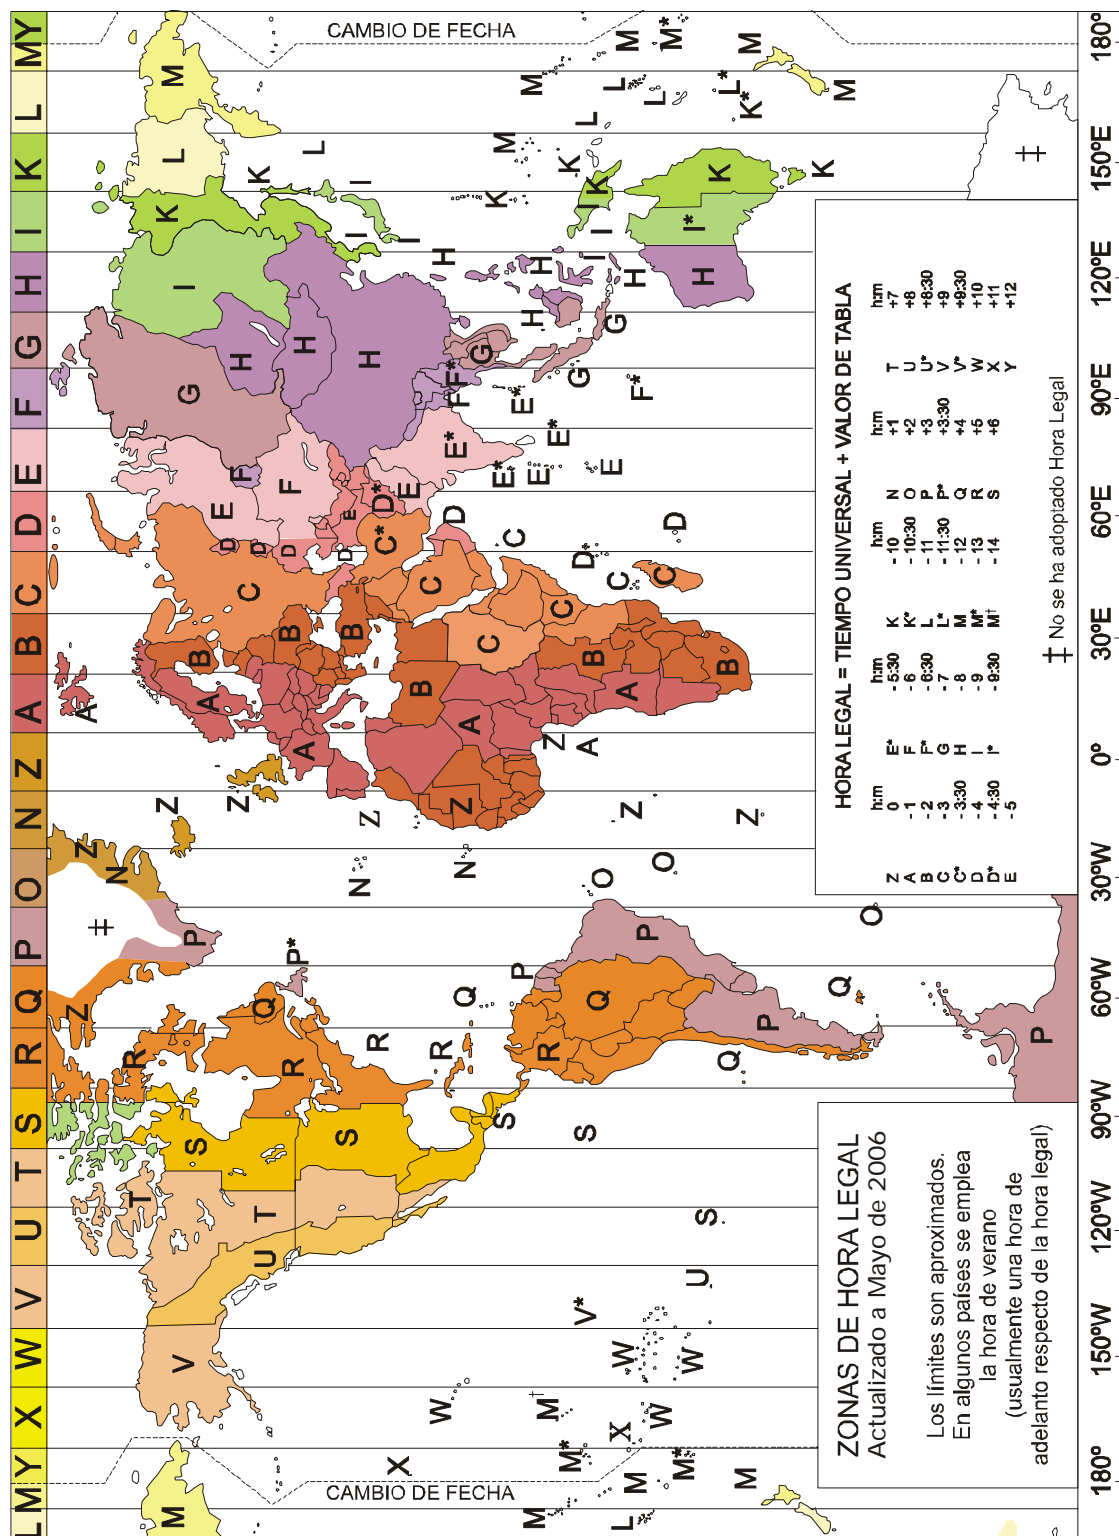

CAPITULO 6

CALENDARIO Y HORA LEGAL EN EL MUNDO Y OFICIAL DEL URUGUAY

6.1 CALENDARIO AÑO 2009

Días de la semana y días del año

Día	Enero	Febrero	Marzo	Día	Abril	Mayo	Junio	Día
1	Jue 1	Dom 32	Dom 60	1	Mié 91	Vie 121	Lun 152	1
2	Vie 2	Lun 33	Lun 61	2	Jue 92	Sáb 122	Mar 153	2
3	Sáb 3	Mar 34	Mar 62	3	Vie 93	Dom 123	Mié 154	3
4	Dom 4	Mié 35	Mié 63	4	Sáb 94	Lun 124	Jue 155	4
5	Lun 5	Jue 36	Jue 64	5	Dom 95	Mar 125	Vie 156	5
6	Mar 6	Vie 37	Vie 65	6	Lun 96	Mié 126	Sáb 157	6
7	Mié 7	Sáb 38	Sáb 66	7	Mar 97	Jue 127	Dom 158	7
8	Jue 8	Dom 39	Dom 67	8	Mié 98	Vie 128	Lun 159	8
9	Vie 9	Lun 40	Lun 68	9	Jue 99	Sáb 129	Mar 160	9
10	Sáb 10	Mar 41	Mar 69	10	Vie 100	Dom 130	Mié 161	10
11	Dom 11	Mié 42	Mié 70	11	Sáb 101	Lun 131	Jue 162	11
12	Lun 12	Jue 43	Jue 71	12	Dom 102	Mar 132	Vie 163	12
13	Mar 13	Vie 44	Vie 72	13	Lun 103	Mié 133	Sáb 164	13
14	Mié 14	Sáb 45	Sáb 73	14	Mar 104	Jue 134	Dom 165	14
15	Jue 15	Dom 46	Dom 74	15	Mié 105	Vie 135	Lun 166	15
16	Vie 16	Lun 47	Lun 75	16	Jue 106	Sáb 136	Mar 167	16
17	Sáb 17	Mar 48	Mar 76	17	Vie 107	Dom 137	Mié 168	17
18	Dom 18	Mié 49	Mié 77	18	Sáb 108	Lun 138	Jue 169	18
19	Lun 19	Jue 50	Jue 78	19	Dom 109	Mar 139	Vie 170	19
20	Mar 20	Vie 51	Vie 79	20	Lun 110	Mié 140	Sáb 171	20
21	Mié 21	Sáb 52	Sáb 80	21	Mar 111	Jue 141	Dom 172	21
22	Jue 22	Dom 53	Dom 81	22	Mié 112	Vie 142	Lun 173	22
23	Vie 23	Lun 54	Lun 82	23	Jue 113	Sáb 143	Mar 174	23
24	Sáb 24	Mar 55	Mar 83	24	Vie 114	Dom 144	Mié 175	24
25	Dom 25	Mié 56	Mié 84	25	Sáb 115	Lun 145	Jue 176	25
26	Lun 26	Jue 57	Jue 85	26	Dom 116	Mar 146	Vie 177	26
27	Mar 27	Vie 58	Vie 86	27	Lun 117	Mié 147	Sáb 178	27
28	Mié 28	Sáb 59	Sáb 87	28	Mar 118	Jue 148	Dom 179	28
29	Jue 29		Dom 88	29	Mié 119	Vie 149	Lun 180	29
30	Vie 30		Lun 89	30	Jue 120	Sáb 150	Mar 181	30
31	Sáb 31		Mar 90	31		Dom 151		31
Día	Julio	Agosto	Setiembre	Día	Octubre	Noviembre	Diciembre	Día
1	Mié 182	Sáb 213	Mar 244	1	Jue 274	Dom 305	Mar 335	1
2	Jue 183	Dom 214	Mié 245	2	Vie 275	Lun 306	Mié 336	2
3	Vie 184	Lun 215	Jue 246	3	Sáb 276	Mar 307	Jue 337	3
4	Sáb 185	Mar 216	Vie 247	4	Dom 277	Mié 308	Vie 338	4
5	Dom 186	Mié 217	Sáb 248	5	Lun 278	Jue 309	Sáb 339	5
6	Lun 187	Jue 218	Dom 249	6	Mar 279	Vie 310	Dom 340	6
7	Mar 188	Vie 219	Lun 250	7	Mié 280	Sáb 311	Lun 341	7
8	Mié 189	Sáb 220	Mar 251	8	Jue 281	Dom 312	Mar 342	8
9	Jue 190	Dom 221	Mié 252	9	Vie 282	Lun 313	Mié 343	9
10	Vie 191	Lun 222	Jue 253	10	Sáb 283	Mar 314	Jue 344	10
11	Sáb 192	Mar 223	Vie 254	11	Dom 284	Mié 315	Vie 345	11
12	Dom 193	Mié 224	Sáb 255	12	Lun 285	Jue 316	Sáb 346	12
13	Lun 194	Jue 225	Dom 256	13	Mar 286	Vie 317	Dom 347	13
14	Mar 195	Vie 226	Lun 257	14	Mié 287	Sáb 318	Lun 348	14
15	Mié 196	Sáb 227	Mar 258	15	Jue 288	Dom 319	Mar 349	15
16	Jue 197	Dom 228	Mié 259	16	Vie 289	Lun 320	Mié 350	16
17	Vie 198	Lun 229	Jue 260	17	Sáb 290	Mar 321	Jue 351	17
18	Sáb 199	Mar 230	Vie 261	18	Dom 291	Mié 322	Vie 352	18
19	Dom 200	Mié 231	Sáb 262	19	Lun 292	Jue 323	Sáb 353	19
20	Lun 201	Jue 232	Dom 263	20	Mar 293	Vie 324	Dom 354	20
21	Mar 202	Vie 233	Lun 264	21	Mié 294	Sáb 325	Lun 355	21
22	Mié 203	Sáb 234	Mar 265	22	Jue 295	Dom 326	Mar 356	22
23	Jue 204	Dom 235	Mié 266	23	Vie 296	Lun 327	Mié 357	23
24	Vie 205	Lun 236	Jue 267	24	Sáb 297	Mar 328	Jue 358	24
25	Sáb 206	Mar 237	Vie 268	25	Dom 298	Mié 329	Vie 359	25
26	Dom 207	Mié 238	Sáb 269	26	Lun 299	Jue 330	Sáb 360	26
27	Lun 208	Jue 239	Dom 270	27	Mar 300	Vie 331	Dom 361	27
28	Mar 209	Vie 240	Lun 271	28	Mié 301	Sáb 332	Lun 362	28
29	Mié 210	Sáb 241	Mar 272	29	Jue 302	Dom 333	Mar 363	29
30	Jue 211	Dom 242	Mié 273	30	Vie 303	Lun 334	Mié 364	30
31	Vie 212	Lun 243		31	Sáb 304		Jue 365	31

6.2 GRAFICO DE LAS ZONAS DE HORA LEGAL